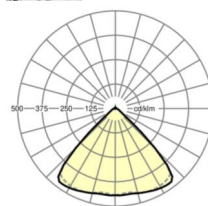

DEEP-LINK

<https://www.regiolum.de/ru/article/19417004160>

Ссылка	LED 6000lm 865
ηLB	100 %
Φ ↓/↑	98 % / 2 %
UGR поп./вдоль	19.9 / 20.3

Механика

цвет корпуса	белый стандартный для электротехники RAL 9016
размеры (LxWxH/DxH)	1531mm x 55mm x 33mm
вес (нетто)	2kg
Вид монтажа	сборка трековых систем, световая структура

размеры

L	1531 mm	Длина
В	55 mm	Ширина
н	33 mm	Высота