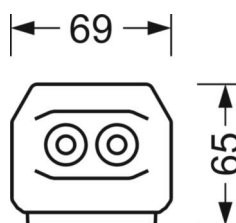

электротехника

Балласт	Электронный драйвер (1 штука)
Мощность системы	37W
сетевое напряжение	230V/50Hz
класс энергосбережения/Источник света	D

Оптика

Оснастка	LED, цветопередача/оттенок света CRI ≥ 80 / 6500K
Допуск для координаты цветности (MacAdam)	3SDCM
Фотобиологическая безопасность (светильник)	RG1
Номинальный световой поток	5849lm
Срок службы LED	50000h L80/B10 (Tq 40°C)
светоотдача светильников	156lm/W
Угол излучения	95° (C0) / 95° (C90)
UGR поп./вдоль	19.9 / 20.3

DEEP-LINK

<https://www.regiolum.de/ru/article/19417004160>

Ссылка	LED 6000lm 865
ηLB	100 %
Φ ↓/↑	98 % / 2 %
UGR поп./вдоль	19.9 / 20.3

Механика

цвет корпуса	белый стандартный для электротехники RAL 9016
размеры (LxWxH/DxH)	1531mm x 55mm x 33mm
вес (нетто)	2kg
Вид монтажа	сборка трековых систем, световая структура

размеры

L	1531 mm	Длина
В	55 mm	Ширина
н	33 mm	Высота