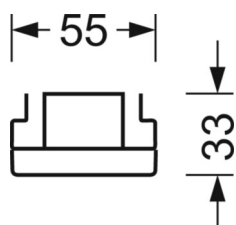

электротехника

Балласт	Электронный драйвер (1 штука)
Мощность системы	37W
сетевое напряжение	230V/50Hz
класс энергосбережения/Источник света	D

Оптика

Оснастка	LED, цветопередача/оттенок света CRI ≥ 80 / 6500K
Допуск для координаты цветности (MacAdam)	3SDCM
Фотобиологическая безопасность (светильник)	RG1
Номинальный световой поток	5849lm
Срок службы LED	50000h L80/B10 (Tq 40°C)
светоотдача светильников	156lm/W
Угол излучения	95° (C0) / 95° (C90)
UGR поп./вдоль	19.9 / 20.3

DEEP-LINK

<https://www.regiolum.de/ru/article/19417004160>

Ссылка	LED 6000lm 865
ηLB	100 %
Φ ↓/↑	98 % / 2 %
UGR поп./вдоль	19.9 / 20.3

Механика

цвет корпуса	белый стандартный для электротехники RAL 9016
размеры (LxWxH/DxH)	1531mm x 55mm x 33mm
вес (нетто)	2kg
Вид монтажа	сборка трековых систем, световая структура

размеры

L	1531 mm	Длина
В	55 mm	Ширина
н	33 mm	Высота